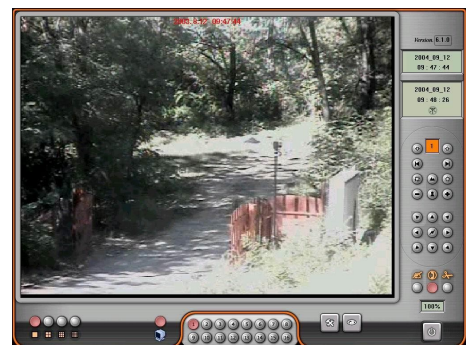

Hálózaton, vagy Interneten keresztül az élő kép megfigyelésének a lehetősége, a kamerák távvezérlése (mint a vezérlőpultról), a rögzített képek visszanezése, ezek rögzítése, nyomtatása.