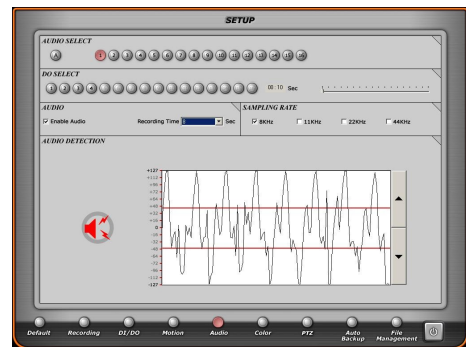

## DVR-16

- PC alapú képrögzés
- Windows XP operációs rendszer
- P4 2400MHz Celeron, 256MB RAM, 80GB HDD, LAN, USB
- + merevlemez kapacitás: igény szerint 1000 GB-ig (opció)
- egyéb processzor és RAM: igény szerint (opció)
- 16 csatornás videojel rögzítés
- jeltömörítés: MJPEG vagy H.263 formátumban
- Felbontás: 352x288, 704x288, 704x576
- Kameránként változtatható felbontás, képjellemzők, rögzítés
- Rögzítési sebesség: max. 50 félkép/sec 16 kamerára számolva (100 vagy 200 félkép/sec rögzítési sebesség opcióban)
- Minden rögzítési jellemző kameránként állítható
- Maszkolható, kameránként állítható videó mozgásérzékelő
- Prealarm rögzítés
- 1 hangcsatorna rögzítés
- 16 hangcsatorna rögzítés (opció)
- Távoli elérés: LAN, PSTN, ISDN, bérelt vonal
- Dyn DNS automatikus használatának lehetősége, ha nincs fix IP cím
- PTZ vezérlés RS232 / RS485 hálózaton keresztül
- Képmánipulálás elleni védelem (Watermark jelzéssel ellátás, és ellenőrzés)
- Watchdog áramkör
- Jelszavas védelem
- Kép nyomtatás
- Angol nyelvű kezelőfelület
- Analóg videó kimenet, léptetővel
- Rögzítési idő: kb.168 óra (1 kép/s/kamera, 352x288, 16 kamera, 80 GB HDD esetén)
- Ipari PC ház (opció)
- 16 riasztó bemenet, 4 kimenet (opció)
- CD / DVD író, floppy (opció)
- Archiválás HDD-re, CD / DVD íróra, USB flash memóriára
- Kivehető merevlemez (opció)

Kameránként változtatható felbontás, képjellemzők, rögzítés, időzített felvétel indítás (hang és mozgásérzékelés)

Hang és hangerő érzékelésre indított felvételi lehetőség, a riasztó kimenet aktiválásával