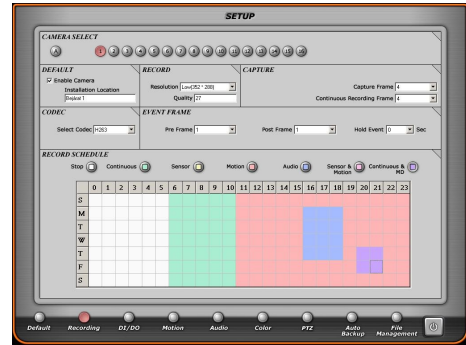

## DVR-16

- PC alapú képrögzés
- Windows XP operációs rendszer
- P4 2400MHz Celeron, 256MB RAM, 80GB HDD, LAN, USB
- + merevlemez kapacitás: igény szerint 1000 GB-ig (opció)
- egyéb processzor és RAM: igény szerint (opció)
- 16 csatornás videojel rögzítés
- jeltömörítés: MJPEG vagy H.263 formátumban
- Felbontás: 352x288, 704x288, 704x576
- Kameránként változtatható felbontás, képjellemzők, rögzítés
- Rögzítési sebesség: max. 50 félkép/sec 16 kamerára számolva (100 vagy 200 félkép/sec rögzítési sebesség opcióban)
- Minden rögzítési jellemző kameránként állítható
- Maszkolható, kameránként állítható videó mozgásérzékelő
- Prealarm rögzítés
- 1 hangcsatorna rögzítés
- 16 hangcsatorna rögzítés (opció)
- Távoli elérés: LAN, PSTN, ISDN, bérelt vonal
- Dyn DNS automatikus használatának lehetősége, ha nincs fix IP cím
- PTZ vezérlés RS232 / RS485 hálózaton keresztül
- Képmánipulálás elleni védelem (Watermark jelzéssel ellátás, és ellenőrzés)
- Watchdog áramkör
- Jelszavas védelem
- Kép nyomtatás
- Angol nyelvű kezelőfelület
- Analóg videó kimenet, léptetővel
- Rögzítési idő: kb.168 óra (1 kép/s/kamera, 352x288, 16 kamera, 80 GB HDD esetén)
- Ipari PC ház (opció)
- 16 riasztó bemenet, 4 kimenet (opció)
- CD / DVD író, floppy (opció)
- Archiválás HDD-re, CD / DVD íróra, USB flash memóriára
- Kivehető merevlemez (opció)

Kameránként változtatható felbontás, képjellemzők, rögzítés, időzített felvétel indítás (hang és mozgásérzékelés)

Hang és hangerő érzékelésre indított felvételi lehetőség, a riasztó kimenet aktiválásával

A rögzített video dátum, idő szerinti visszakeresése, elmentése Image vagy AVI formátumban, a képek elmentése BMP formátumban merevlemezre, USB flash memóriára, CD-re. A képek nyomtatása.

Hálózaton, vagy Interneten keresztül az élő kép megfigyelésének a lehetősége, a kamerák távvezérlése (mint a vezérlőpultról), a rögzített képek visszanezése, ezek rögzítése, nyomtatása.