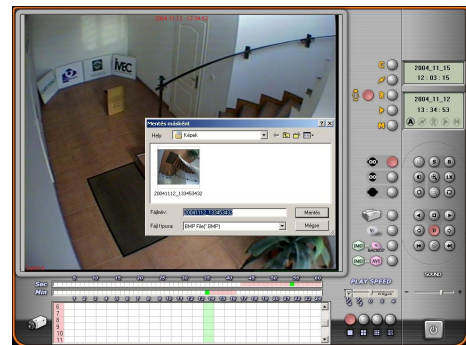

## DVR-16

- PC alapú képrögzés
- Windows XP operációs rendszer
- P4 2400MHz Celeron, 256MB RAM, 80GB HDD, LAN, USB
- + merevlemez kapacitás: igény szerint 1000 GB-ig (opció)
- egyéb processzor és RAM: igény szerint (opció)
- 16 csatornás videojel rögzítés
- jeltömörítés: MJPEG vagy H.263 formátumban
- Felbontás: 352x288, 704x288, 704x576
- Kameránként változtatható felbontás, képjellemzők, rögzítés
- Rögzítési sebesség: max. 50 félkép/sec 16 kamerára számolva (100 vagy 200 félkép/sec rögzítési sebesség opcióban)
- Minden rögzítési jellemző kameránként állítható
- Maszkolható, kameránként állítható videó mozgásérzékelő
- Prealarm rögzítés
- 1 hangcsatorna rögzítés
- 16 hangcsatorna rögzítés (opció)
- Távoli elérés: LAN, PSTN, ISDN, bérelt vonal
- Dyn DNS automatikus használatának lehetősége, ha nincs fix IP cím
- PTZ vezérlés RS232 / RS485 hálózaton keresztül
- Képmánipulálás elleni védelem (Watermark jelzéssel ellátás, és ellenőrzés)
- Watchdog áramkör
- Jelszavas védelem
- Kép nyomtatás
- Angol nyelvű kezelőfelület
- Analóg videó kimenet, léptetővel
- Rögzítési idő: kb.168 óra (1 kép/s/kamera, 352x288, 16 kamera, 80 GB HDD esetén)
- Ipari PC ház (opció)
- 16 riasztó bemenet, 4 kimenet (opció)
- CD / DVD író, floppy (opció)
- Archiválás HDD-re, CD / DVD íróra, USB flash memóriára
- Kivehető merevlemez (opció)

Kameránként változtatható felbontás, képjellemzők, rögzítés, időzített felvétel indítás (hang és mozgásérzékelés)

Hang és hangerő érzékelésre indított felvételi lehetőség, a riasztó kimenet aktiválásával

A rögzített video dátum, idő szerinti visszakeresése, elmentése Image vagy AVI formátumban, a képek elmentése BMP formátumban merevlemezre, USB flash memóriára, CD-re. A képek nyomtatása.

Hálózaton, vagy Interneten keresztül az élő kép megfigyelésének a lehetősége, a kamerák távvezérlése (mint a vezérlőpultról), a rögzített képek visszanezése, ezek rögzítése, nyomtatása.