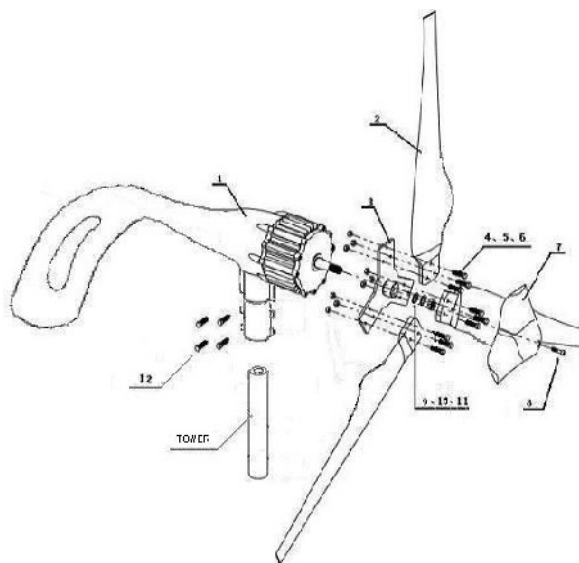

FD 1.5-300 SZÉLGENERÁTOR

Teljesítmény (W)

- Víkendházak, horgásztanyák energiaellátására
- Szerelhető 1 ½" vagy 2" –os csőre
- Integrált töltésvezérlő
- Alacsony induló szélsébség
- Tetőre is telepíthető

Műszaki adatok:

Rotor átmérő:	1.5 m
Indulási szélsébség:	2.4 m/s
Bekapcsolódási szélsébség:	3.0 m/s
Névleges szélsébség:	12 m/s
Névleges teljesítmény:	300 W, 12V vagy 24V
Túlélési szélsébség:	40 m/s
Tömeg:	12 kg
Ajánlott akkumulátor kapacitás:	1x 12V/150Ah (12V) 2 x 12V/120Ah (24V)