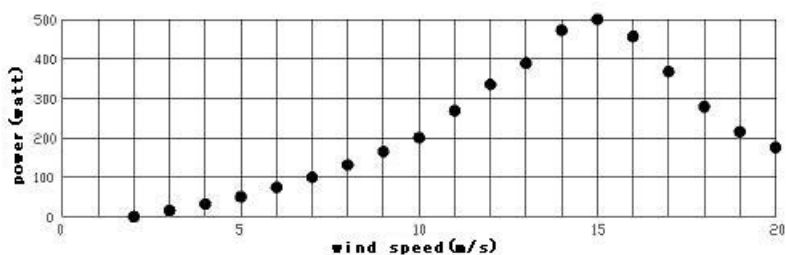

FD 1.5-300 SZÉLGENERÁTOR

Teljesítmény (W)

- Víkendházak, horgásztanyák energiaellátására
- Szerelhető 1 ½" vagy 2" –os csőre
- Integrált töltésvezérlő
- Alacsony induló szélsébség
- Tetőre is telepíthető

Műszaki adatok:

Rotor átmérő:	1.5 m
Indulási szélsébség:	2.4 m/s
Bekapcsolódási szélsébség:	3.0 m/s
Névleges szélsébség:	12 m/s
Névleges teljesítmény:	300 W, 12V vagy 24V
Túlélési szélsébség:	40 m/s
Tömeg:	12 kg
Ajánlott akkumulátor kapacitás:	1x 12V/150Ah (12V) 2 x 12V/120Ah (24V)