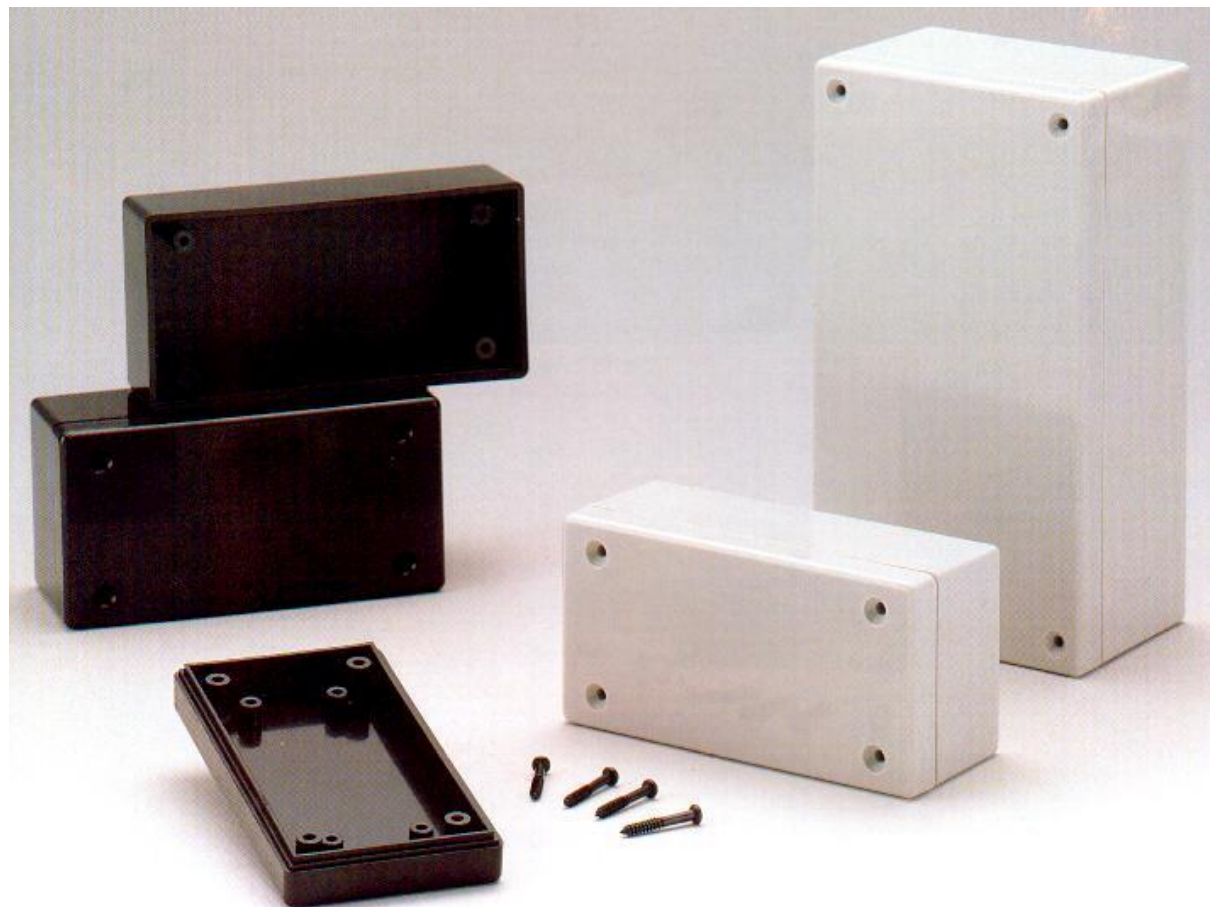

Univerzális dobozok

- Préselt ütésálló ABS anyagú dobozok
- A dobozok szürke és fekete színben készülnek
- A fedlap 4 db csavarral biztonságosan rögzíthető
- A tető és az aljrész pozícionáló hornyos kialakítással kapcsolódnak egymáshoz
- A panelek vízszintes elhelyezésére csomók, függőleges elhelyezésére 20 mm-enként sínek szolgálnak nagyfokú szabadságot biztosítva a tervezőknek
- A sínekbe 1,6 mm vastagságú kártyák csúsztathatók

ABS		külső méret
szürke	fekete	[mm]
G1068G	G1068B	140x110x35
G1098G	G1098B	225x165x40