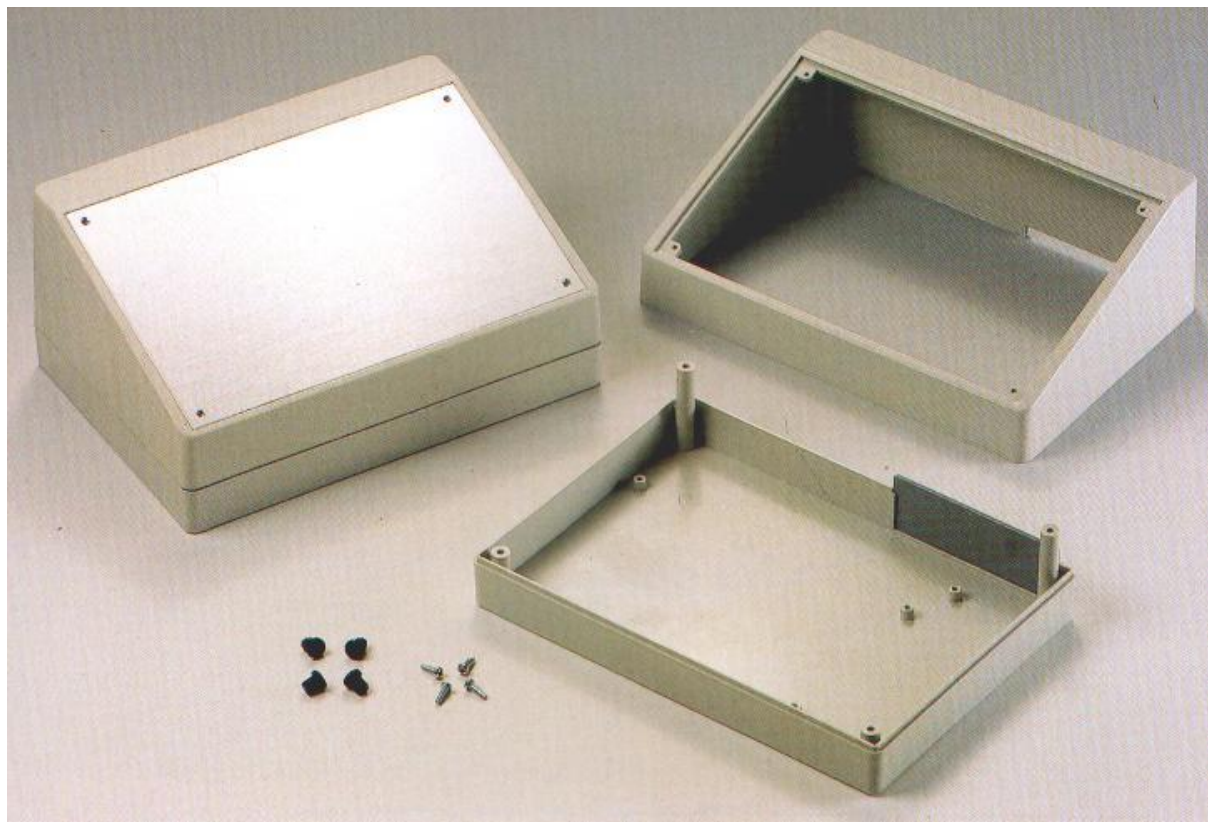

Vezérlőpult

- Fröccsöntött, ütésálló ABS alapanyagú, alumínium kezelőfelülettel
- Az alsó-, felső fedlap világos szürke, a véglap sötétszürke műanyag, a ferde fedlap alumínium
- A fedlap és alj 4 db csavarral biztonságosan rögzíthető egymáshoz
- A panelek elhelyezésére csomók szolgálnak
- Csatlakozók, kábelek kivezetésére kialakított nyílás a készülék hátulján a véglappal lezárható
- A késztermék csúszásmentes használatát 4 db gumiláb segíti
- Alkalmazási terület : professzionális vezérlőpultok

ABS	külső méret [mm]
G1500	220x156x100/52