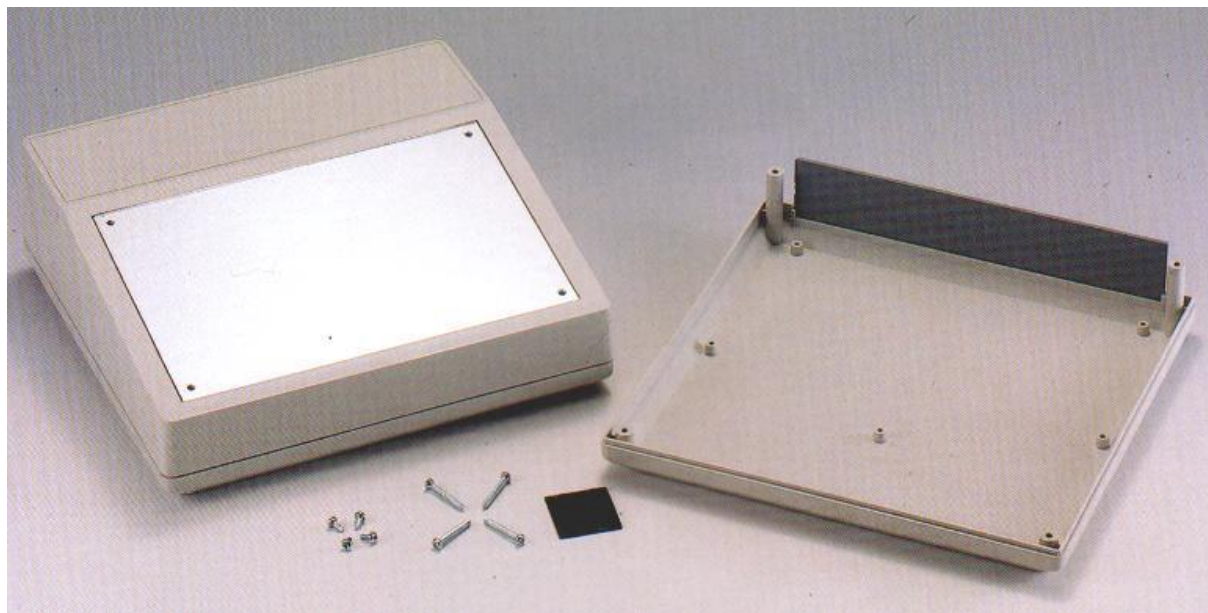

Vezérlőpult

- Fröccsöntött, ütésálló ABS alapanyagú, alumínium kezelőfelülettel
- Az alsó-, felső fedlap világos szürke, a véglap sötétszürke műanyag, a ferde fedlap alumínium
- A fedlap és alj 4 db csavarral biztonságosan rögzíthető egymáshoz
- A panelek elhelyezésére csonkok szolgálnak
- Csatlakozók, kábelek kivezetésére kialakított nyílás a készülék hátulján a véglappal lezárható
- A késztermék csúszásmentes használatát 4 db gumiláb segíti
- Alkalmazási terület : professzionális vezérlőpultok

ABS	külső méret [mm]
G1502	228x216x76/50