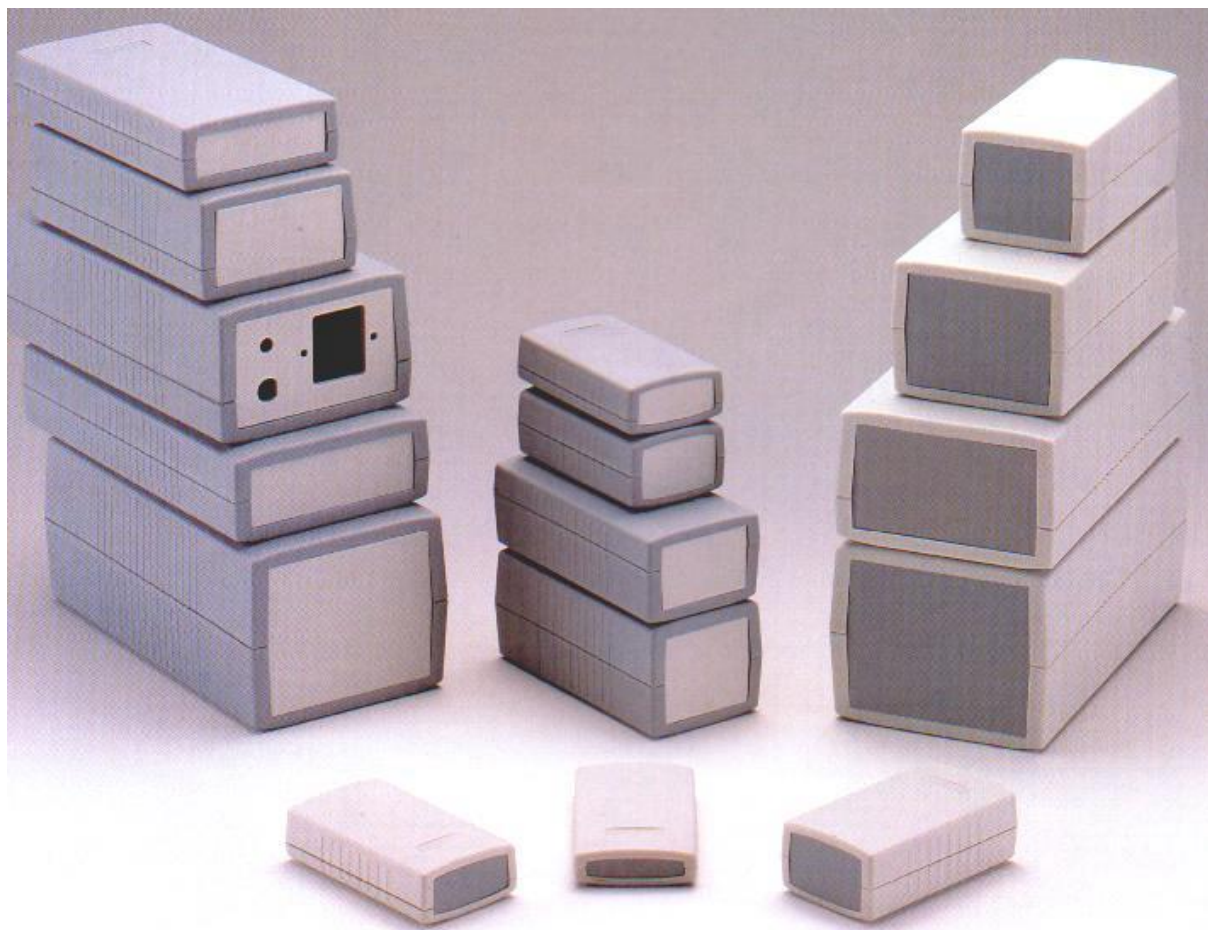

# Égéskéseletetett és fröccsöntött készülékházak

- Szerszámpari és telekommunikációs készülékek ideális dobozai
- UL94-VO szabvány szerinti égéskéseletetett ABS, vagy fröccsöntött ütésálló ABS anyagból készülnek
- A tető és az aljrész hornyos-nútos kialakítással kapcsolódnak egymáshoz
- A véglap alumíniumból is választható
- A panelek vízszintes elhelyezésére csomók, függőleges elhelyezésére sínek szolgálnak
- A tető és a hátlap 4 db M3-as csavarral biztonságosan záródik

ABS UL94-VO	ABS	külső méret
sötét szürke	világos szürke	[mm]
G401	G430	90X50X16
G403	G431	90X50X24
G404	G434	90X50X32
G407	G436	120X60X30
G410	G438	120X60X40
G412	G440	120X60X50
G413	G443	150X80X30
G416	G445	150X80X45
G418	G447	150X80X60
G421	G452	190X100X40
G422	G454	190X100X60
G425	G459	190X100X80